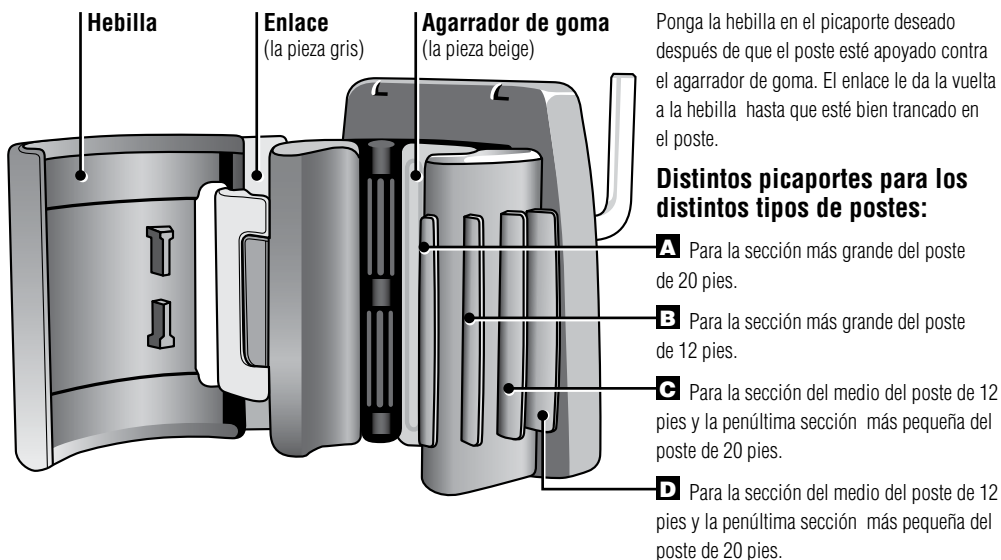

## Como conectar el Zip™ Hook en el poste